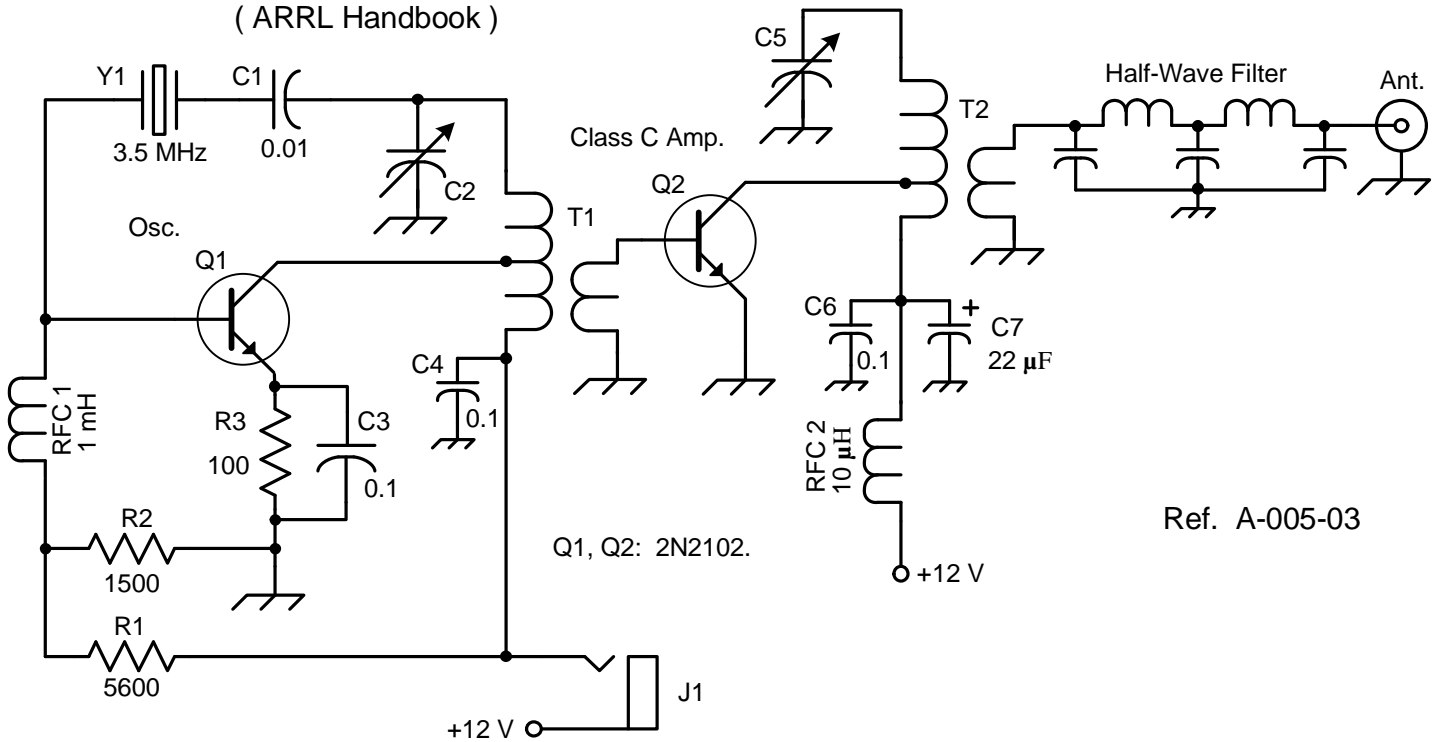

Grounded-Grid Amplifier / Amplificateur en Grille Commune
(ARRL Handbook)

Ref. A-005-02

Two-stage CW Transmitter / Émetteur O.E. à 2 étages
(ARRL Handbook)

Ref. A-005-03

Frequency Multiplier / Multiplicateur de Fréquence
(ARRL Handbook)

Ref. A-002-09

Antenna Tuner - "L"
 Bloc d'Accord d'Antenne – "L"
 (ARRL Handbook)

Ref. A-007-01

Antenna Tuner - "Transformer" type
 Bloc d'Accord d'Antenne – "Transformateur"
 (ARRL Handbook)

Ref. A-007-01

Antenna Tuner - "Series" Type
 Bloc d'Accord d'Antenne – "Série"
 (ARRL Handbook)

Ref. A-007-01

Antenna Tuner - "Pi"
 Bloc d'Accord d'Antenne – "Pi"
 (ARRL Handbook)

Ref. A-007-01

"Pi-L" Network
 Réseau "Pi-L"
 (ARRL Handbook)