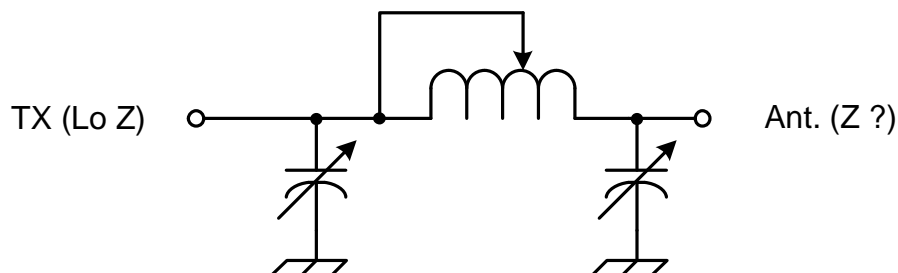

Grounded-Grid Amplifier / Amplificateur en Grille Commune
(ARRL Handbook)

Ref. A-005-02

Two-stage CW Transmitter / Émetteur O.E. à 2 étages
(ARRL Handbook)

Ref. A-005-03

Frequency Multiplier / Multiplicateur de Fréquence
(ARRL Handbook)

Ref. A-002-09

Antenna Tuner - "L"
 Bloc d'Accord d'Antenne – "L"
 (ARRL Handbook)

Ref. A-007-01

Antenna Tuner - "Transformer" type
 Bloc d'Accord d'Antenne – "Transformateur"
 (ARRL Handbook)

Ref. A-007-01

Antenna Tuner - "Series" Type
 Bloc d'Accord d'Antenne – "Série"
 (ARRL Handbook)

Ref. A-007-01

Antenna Tuner - "Pi"
 Bloc d'Accord d'Antenne – "Pi"
 (ARRL Handbook)

Ref. A-007-01

"Pi-L" Network
 Réseau "Pi-L"
 (ARRL Handbook)