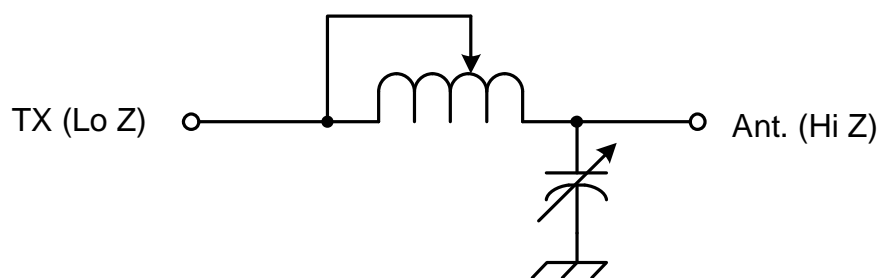

Grounded-Grid Amplifier / Amplificateur en Grille Commune
(ARRL Handbook)

Ref. A-005-02

Two-stage CW Transmitter / Émetteur O.E. à 2 étages
(ARRL Handbook)

Ref. A-005-03

Frequency Multiplier / Multiplicateur de Fréquence
(ARRL Handbook)

Ref. A-002-09

Antenna Tuner - "L"
 Bloc d'Accord d'Antenne – "L"
 (ARRL Handbook)

Ref. A-007-01

Antenna Tuner - "Transformer" type
 Bloc d'Accord d'Antenne – "Transformateur"
 (ARRL Handbook)

Ref. A-007-01

Antenna Tuner - "Series" Type
 Bloc d'Accord d'Antenne – "Série"
 (ARRL Handbook)

Ref. A-007-01

Antenna Tuner - "Pi"
 Bloc d'Accord d'Antenne – "Pi"
 (ARRL Handbook)

Ref. A-007-01

"Pi-L" Network
 Réseau "Pi-L"
 (ARRL Handbook)